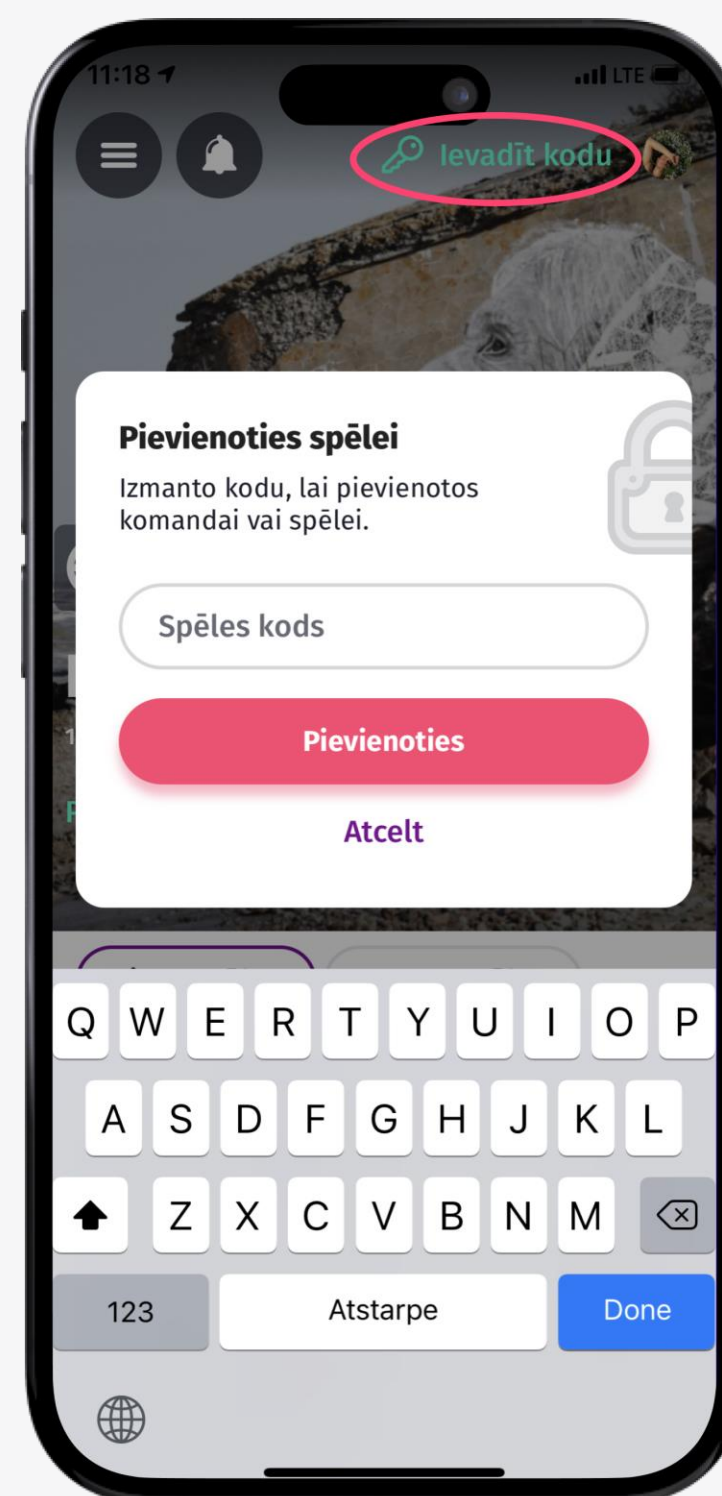

1

Lejupielādē Roadgames lietotni

2

Pieslēdzies ar savu Roadgames profilu, vai, ja esi jauns lietotājs, izveido jaunu profilu.

3

Lietotnes sākumskatā, augšpusē ir teksts "Ievadīt kodu" uz tā uzklikšķinot, atvēršies ievades lauks, kurā ir jāievada kods: *****

4

Automātiski tiks pieslēgts spēlei, bet tā nesāksies uzreiz. Pirms spēles uzsākšanas iepazīsties ar spēles noteikumiem un spied pogu "Turpināt".

5

Spēle visiem dalībniekiem uzsāksies vienā laikā. Līdz ar spēles sākumu zemāk redzamais ekrāns nomainīsies pret spēles karti ar uzdevumiem.